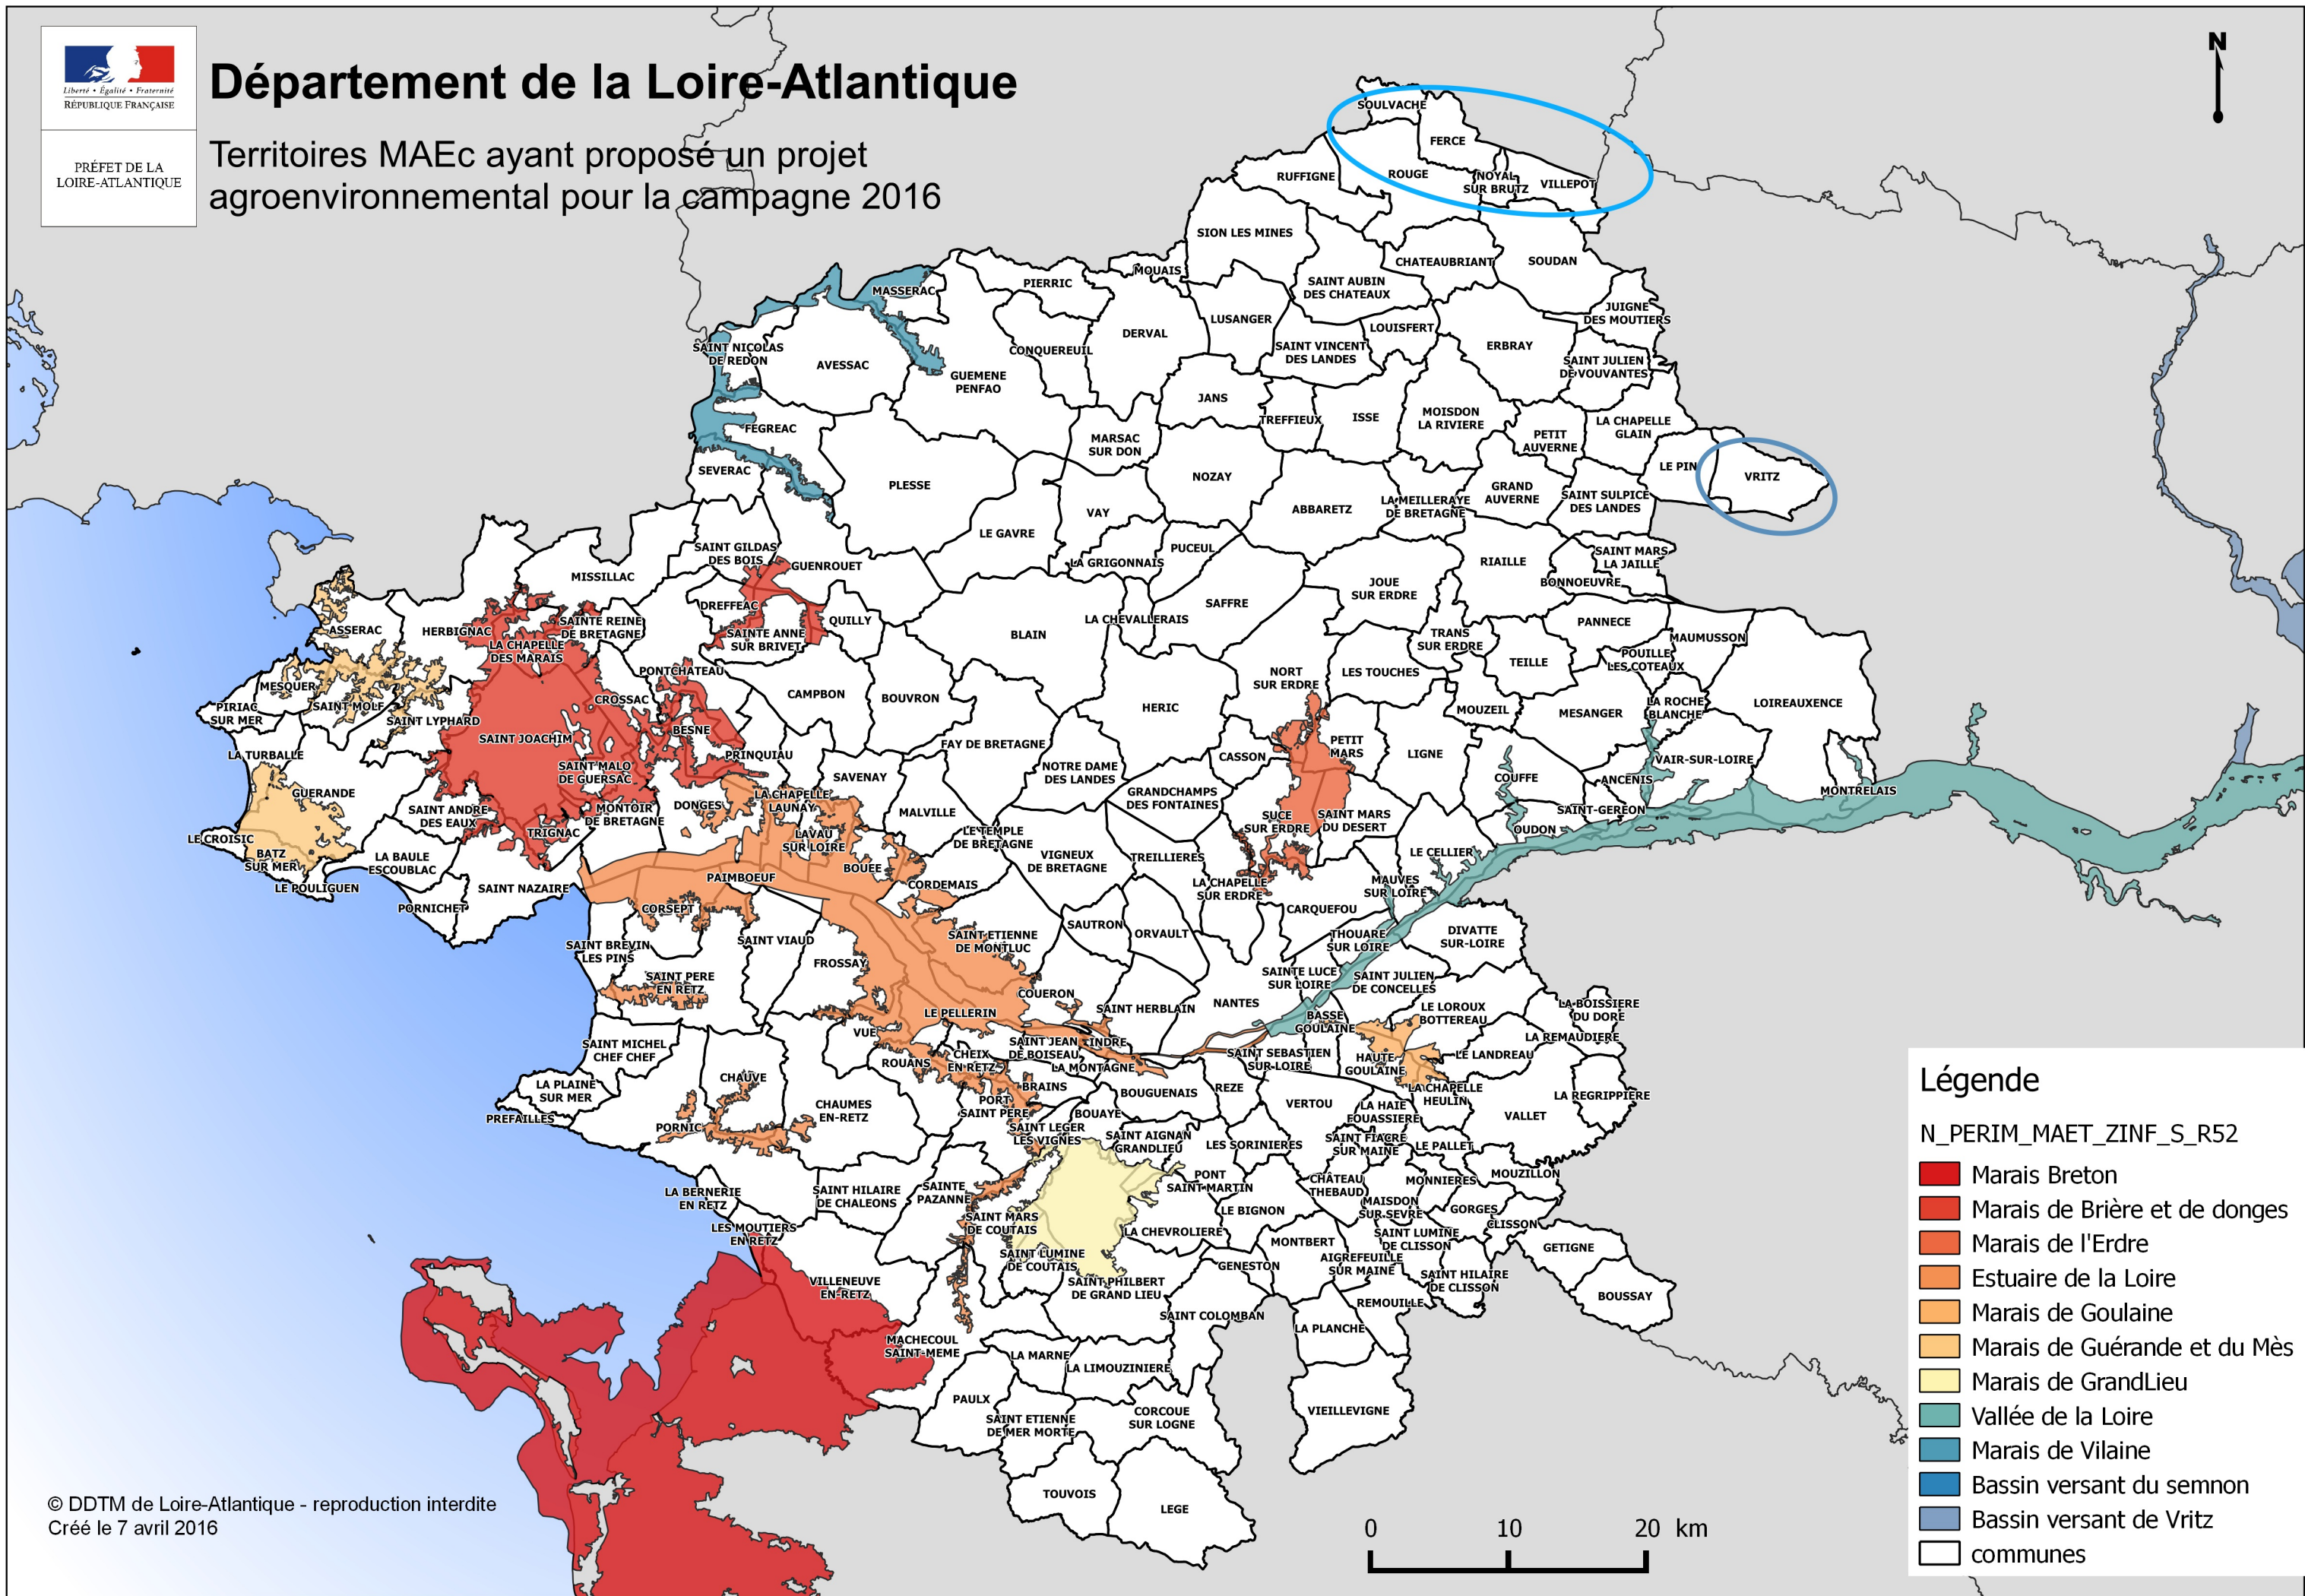

PRÉFET DE LA LOIRE-ATLANTIQUE

Département de la Loire-Atlantique

Territoires MAEc ayant proposé un projet agroenvironnemental pour la campagne 2016

Légende

N_PERIM_MAET_ZINF_S_R52

- Marais Breton
- Marais de Brière et de Donges
- Marais de l'Erdre
- Estuaire de la Loire
- Marais de Goulaine
- Marais de Guérande et du Mès
- Marais de GrandLieu
- Vallée de la Loire
- Marais de Vilaine
- Bassin versant du Sennon
- Bassin versant de Vritz
- communes