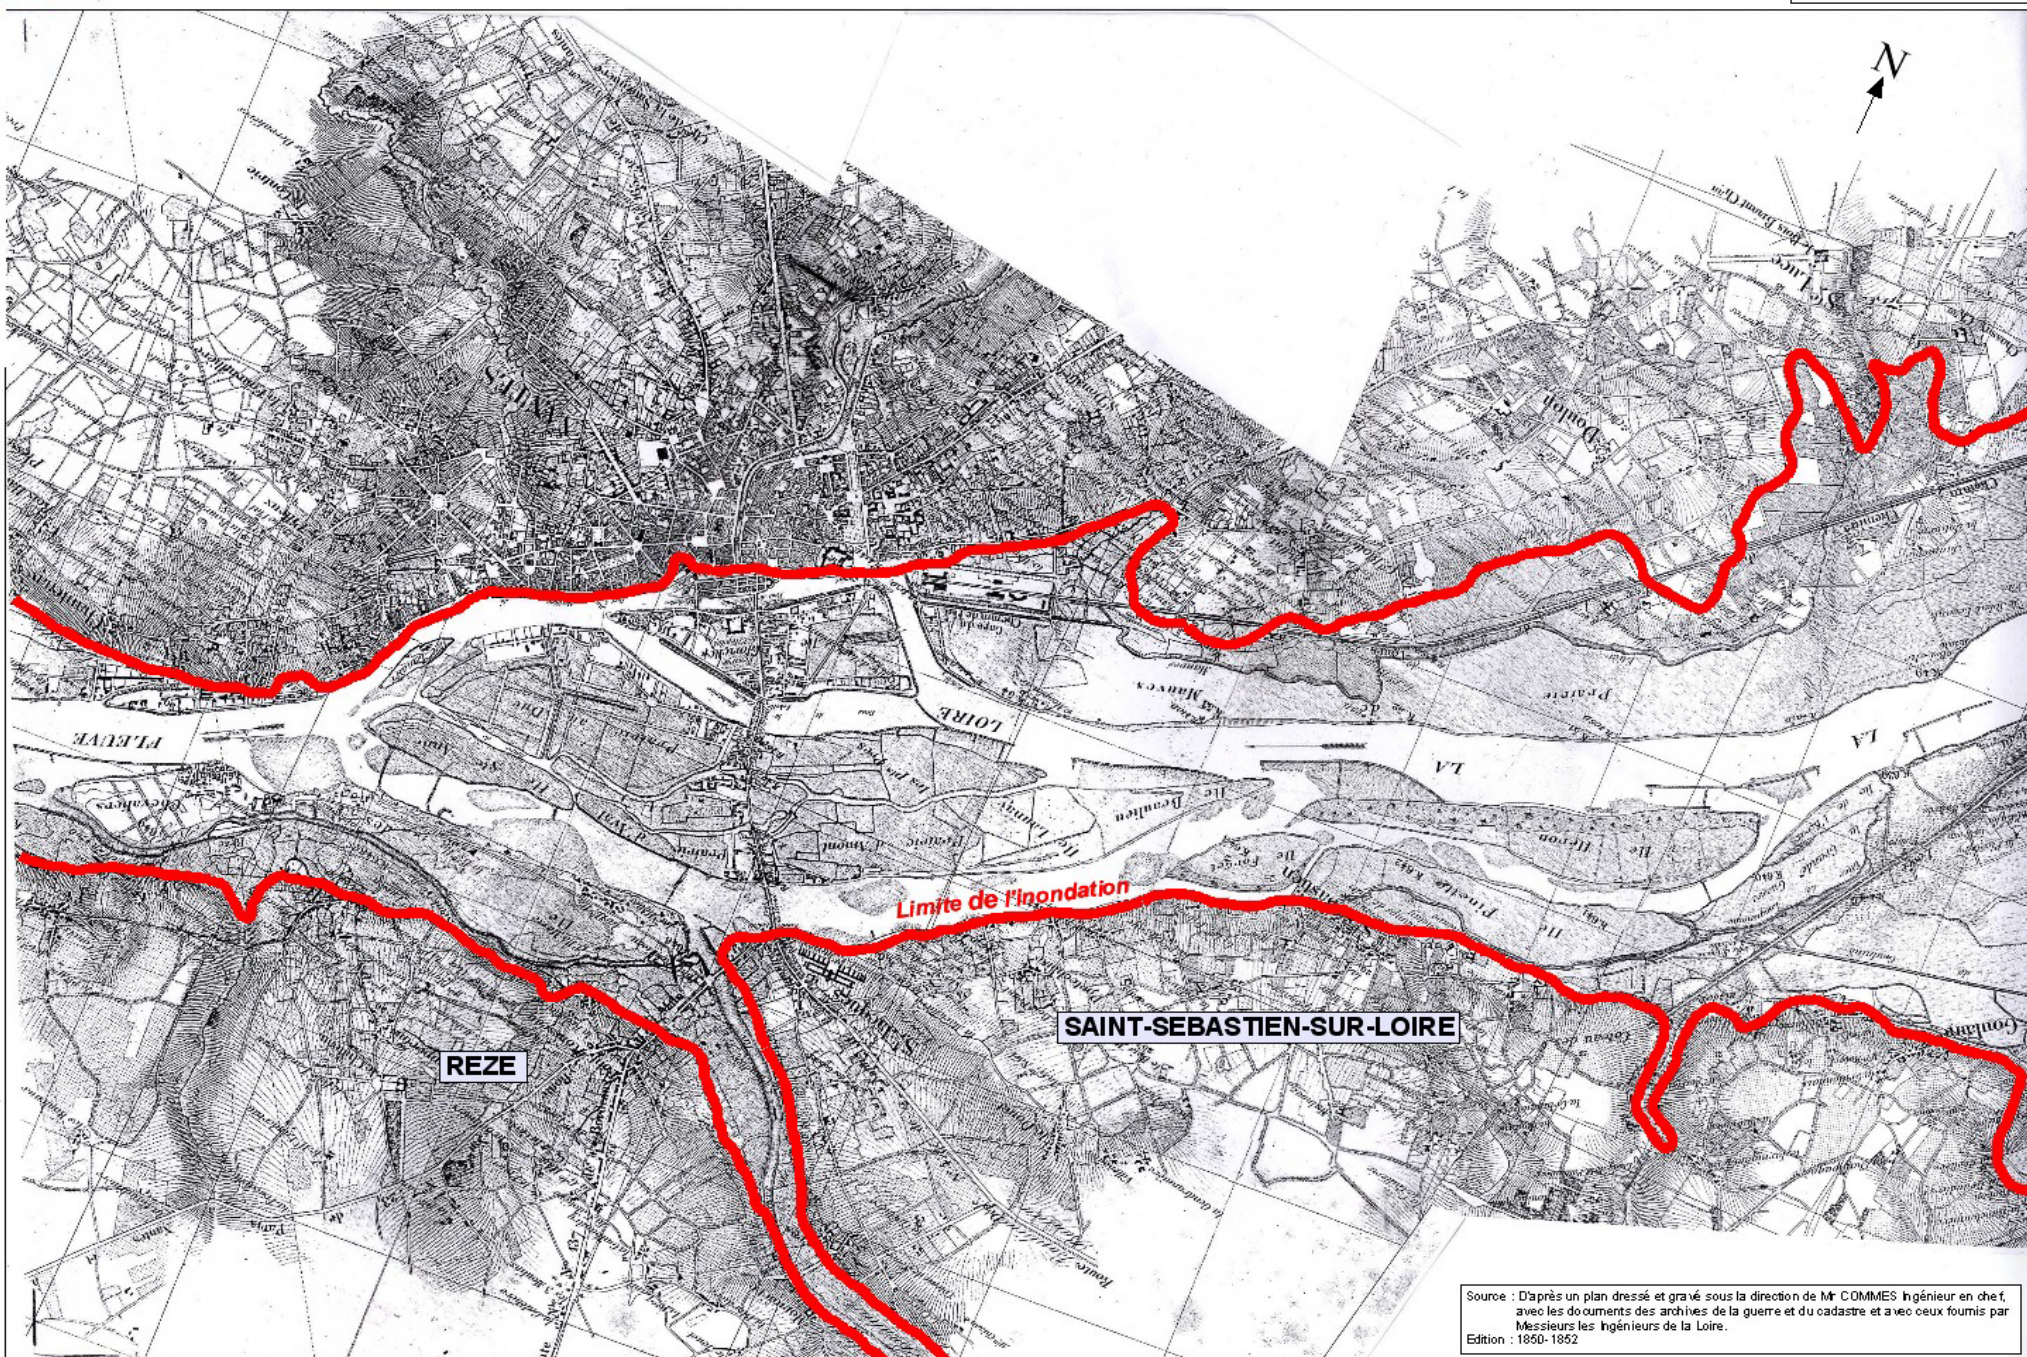

CARTE DES INONDATIONS PAR LA CRUE HISTORIQUE DE 1843

Vallée de la Loire de Saint-Sébastien-Sur-Loire au Pellerin

Inondation de 1843 – Assemblage des planches

Source : D'après un plan dressé et gravé sous la direction de M^r COMMES Ingénieur en chef, avec les documents des archives de la guerre et du cadastre et avec ceux fournis par Messieurs les Ingénieurs de la Loire.
Edition : 1860-1862

Source : D'après un plan dressé et gravé sous la direction de M^r COMMES Ingénieur en chef, avec les documents des archives de la guerre et du cadastre et avec ceux fournis par Messieurs les Ingénieurs de la Loire.
Edition : 1850-1852