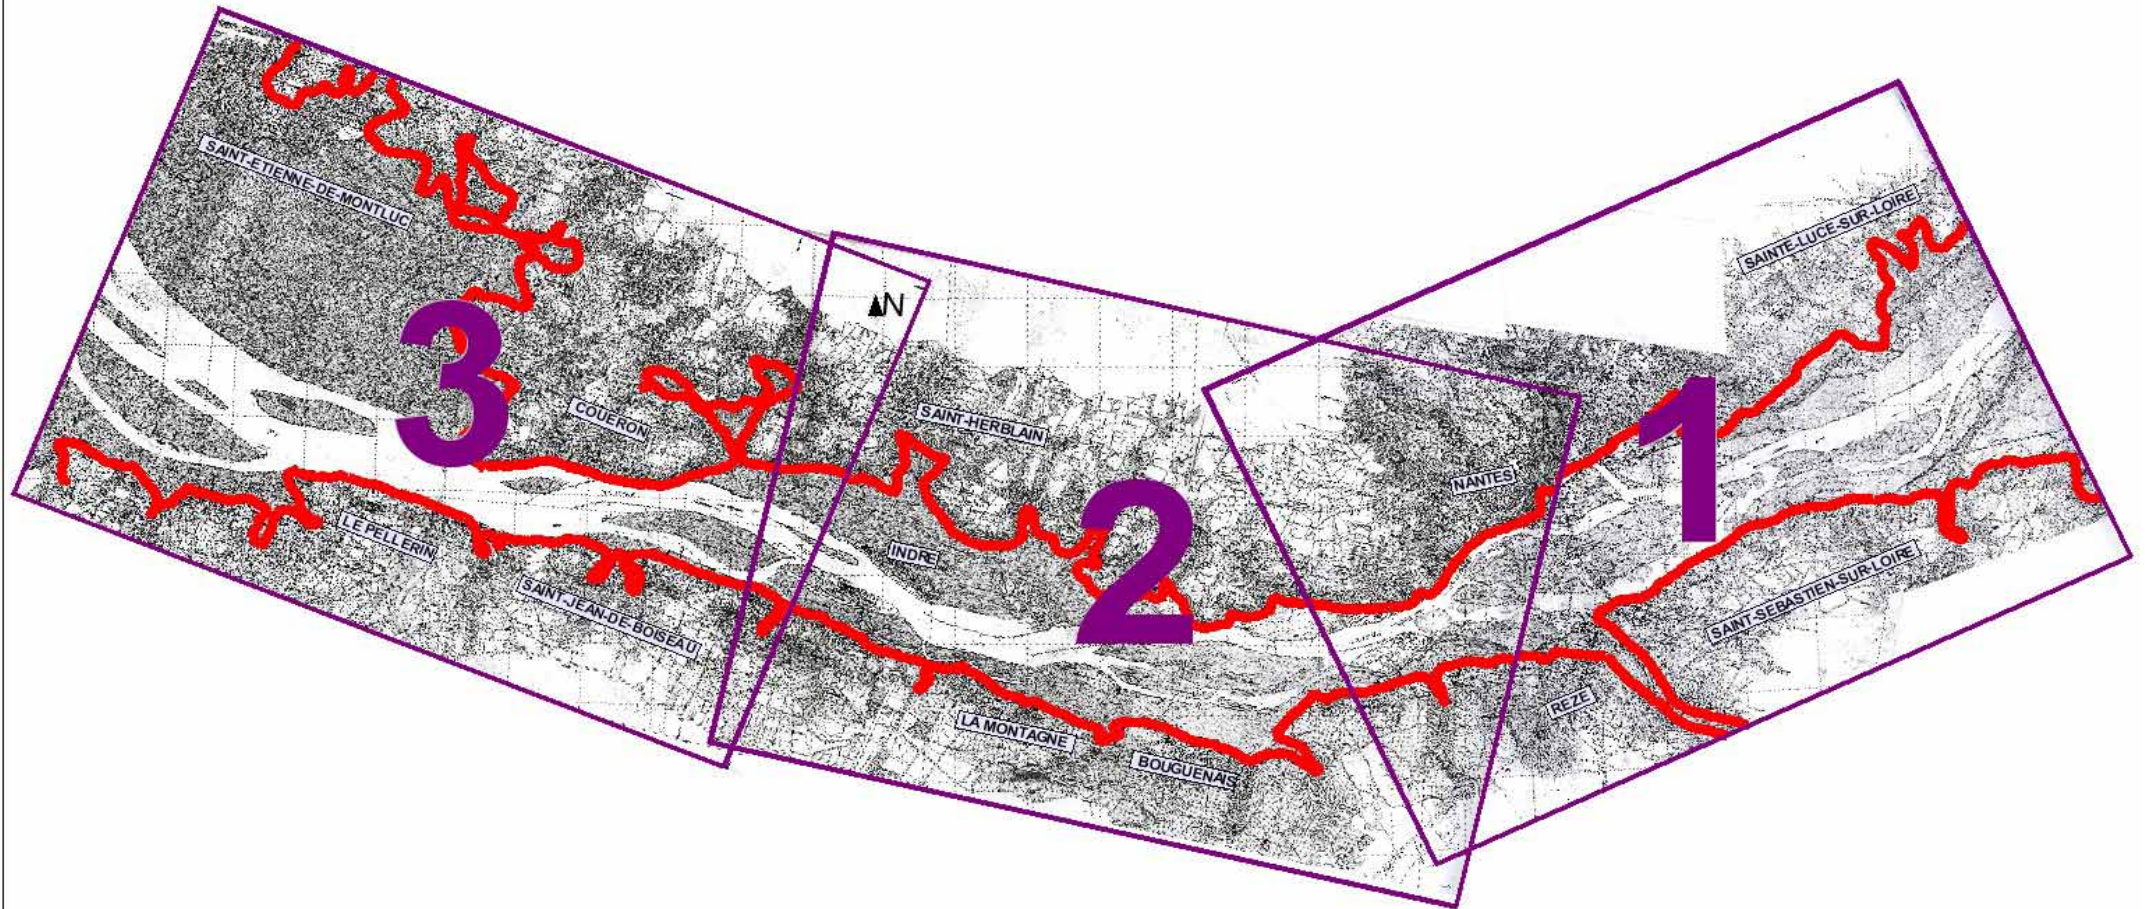

CARTE DES INONDATIONS PAR LA CRUE HISTORIQUE DE 1843

Vallée de la Loire de Saint-Sébastien-Sur-Loire au Pellerin

Inondation de 1843 – Assemblage des planches

Source : D'après un plan dressé et gravé sous la direction de M^r COMMES Ingénieur en chef, avec les documents des archives de la guerre et du cadastre et avec ceux fournis par Messieurs les Ingénieurs de la Loire.
Edition : 1860-1862

Source : D'après un plan dressé et gravé sous la direction de M^r COMMES Ingénieur en chef, avec les documents des archives de la guerre et du cadastre et avec ceux fournis par Messieurs les Ingénieurs de la Loire.
Edition : 1850-1852